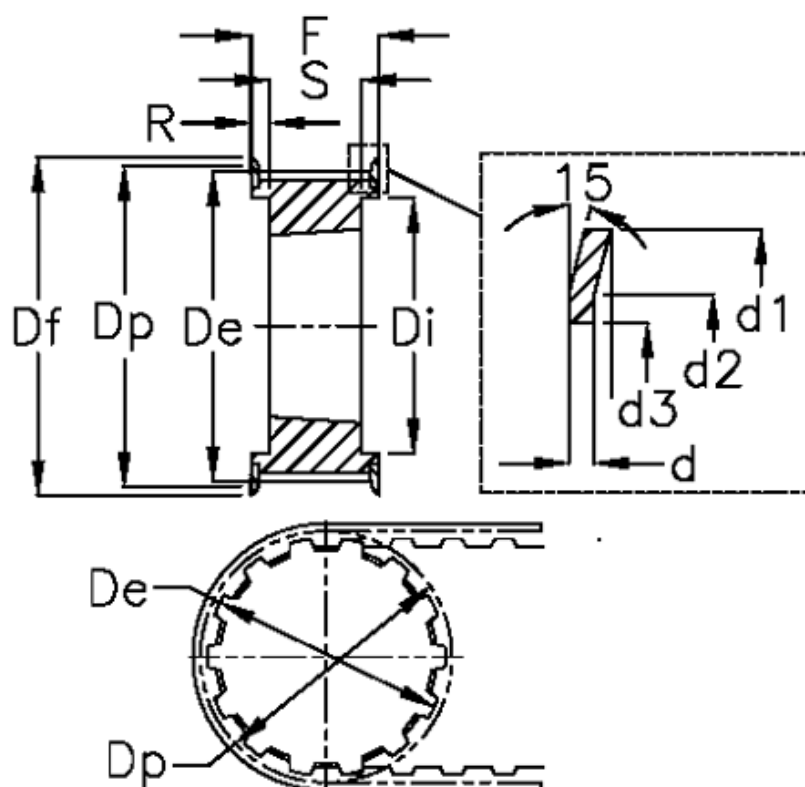

Varenummer: 604133040085
 Beskrivelse: Tandremskive for taperbøsning
 HTD 40 14M 85 TL 3020

Mål

Bredde = 85	Dp = 178.25	Type = 14M
d = 2.5	F = 102	Vægt = 8
d1 = 188	Flangetype = F56	
d2 = 176	For bøsning = 3020	
d3 = 150	Max boring = 75	
De = 175.49	r = 25.5	
Df = 188	S = 51	
Di = 138	Tandantal = 40	